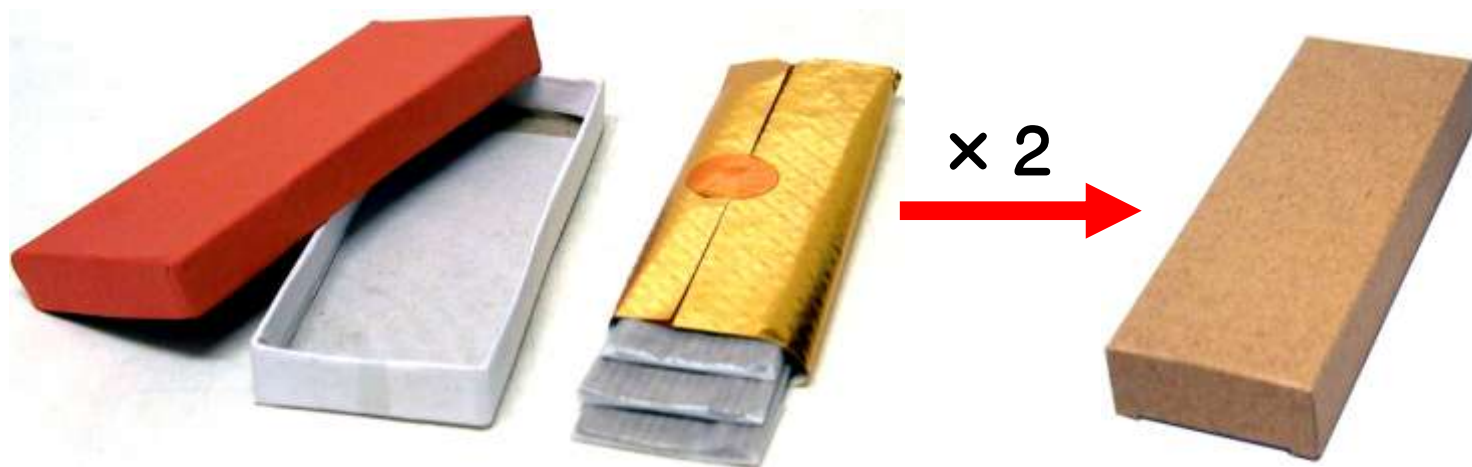

⚠ 自己責任！ 間違ったらゴメンなさい…。

At your own risk. If we mistook, sorry...

「お香を焚いて、免疫UP！」

運賃税 込 各¥880☆ (※期間~2021/03/31)

①白檀 線香 140mm 約90本入(45本入の中身×2個)

※ラベル無し。未検品に付き、折れ曲がり混じり。

↑初回のみ、セラミック製
チューリップ香立 サービス♪

φ27 / H22mm

燃え残りは、基本、香立を逆さにトントンやると
取り除けます。ヤニで穴の中に くっついてる時は、
指で軽く 燃え残りの表面を こすれば はがせる筈。
何回も焚いてヤニが増えたら穴を掃除して下さい。

②白檀 線香

128mm×36g(85本前後)

↑初回のみ、
香立サービス♪

③白檀 円錐香

46g(50粒前後)

④沈香の香り 線香

140mm×27g(50本前後)